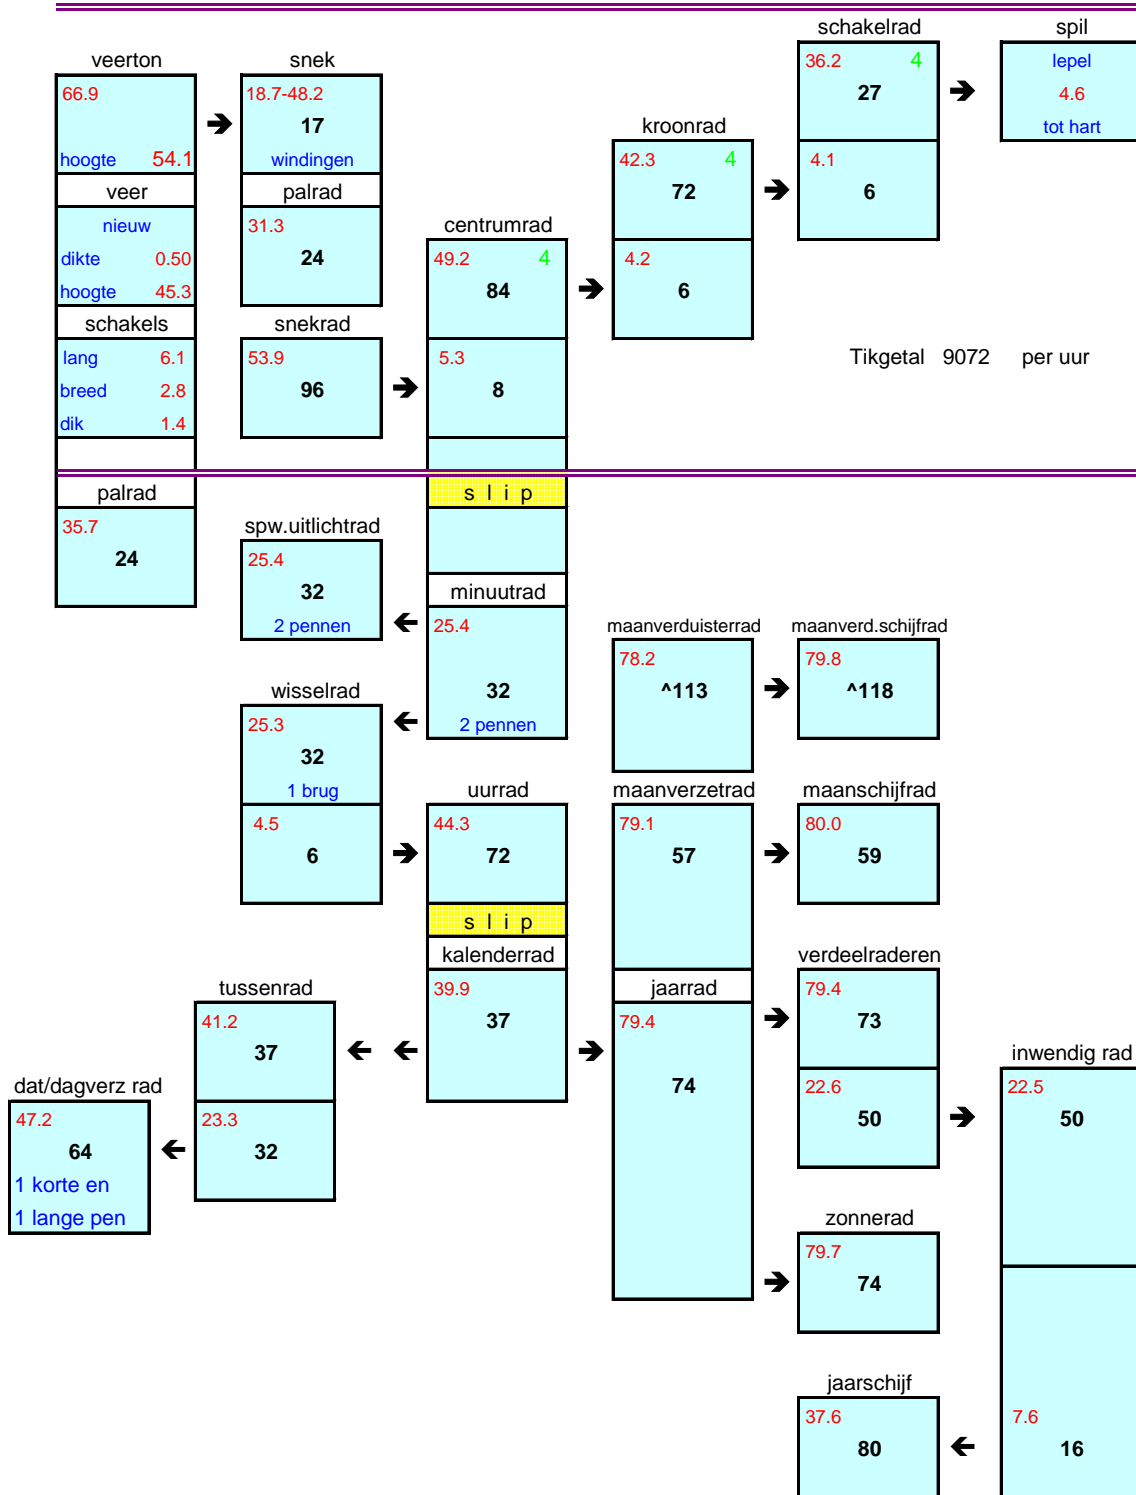

Oude kast verhoogd en pas gemaakt

Platines

hoog	22.0 mm
breed	23.4 mm
afstand	59.6 mm
dik max	3.8 mm
dik min	3.1 mm

Wijzerplaat getoogd

hoog 1	333 mm
hoog 2	237 mm
breed 1	210 mm
breed 2	195 mm
dik ±	1.1 mm

Kast zonder bekroning

hoog	68,0 cm
breed	42,0 cm
diep	30,0 cm

ID nummer 202102 Radschema speelwerk
Tafelklok

Legenda
tandtallen
maten in mm
aantal spaken

Fixeergat in punt gevijld

1	2	3	4	5	6	7	8	9	10	11	12	13	14
C	D	E	F	G	A	B^b	B	c	d	e	f	g	a
1	1	2	2	2	2	2	1	2	2	2	2	2	2

nummering van achteren gezien
stemming
25 hamers verdeling

I	2	3	4	V	IV	VII	VIII	VIII	X	XI	XII	13
			F			Bb	9			E		
									ey			
XIII	XII											

aan binnenzijde met inkt
" " " "
" " " "
in rand meegegoten